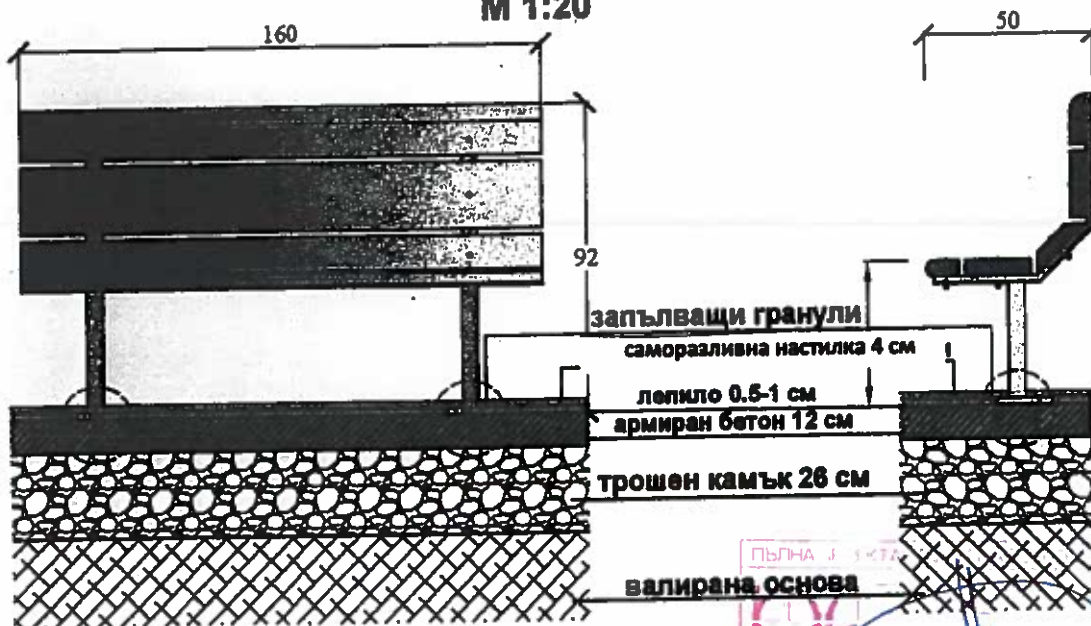

Кошче за отпадъци

М 1:20

Пейка

М 1:20

ДЕТАЙЛ 1

обект:	ОТКРИТИ СПОРТНИ СЪОРЪЖЕНИЯ В ДВОРА НА 107-МО ОУ "ХАН КРУМ" И АЖУРНА ОГРАДА ПО РЕГУЛАЦИОННИ ГРАНИЦИ УПИ I-за уще, кв. 141, гр. София, р-н Лозенец		
възложител:	СТОЛИЧНА ОБЩИНА, РАЙОН "ЛОЗЕНЕЦ"	дата:	12.14
проектант:	арх. АПОСТОЛ КИРЧЕВ	част:	АРХ
съгласували:	конструкции	геодезия	М 1:10
	инж. Божилов	инж. Кирилова	фаза Т.П.
			черт 3/4