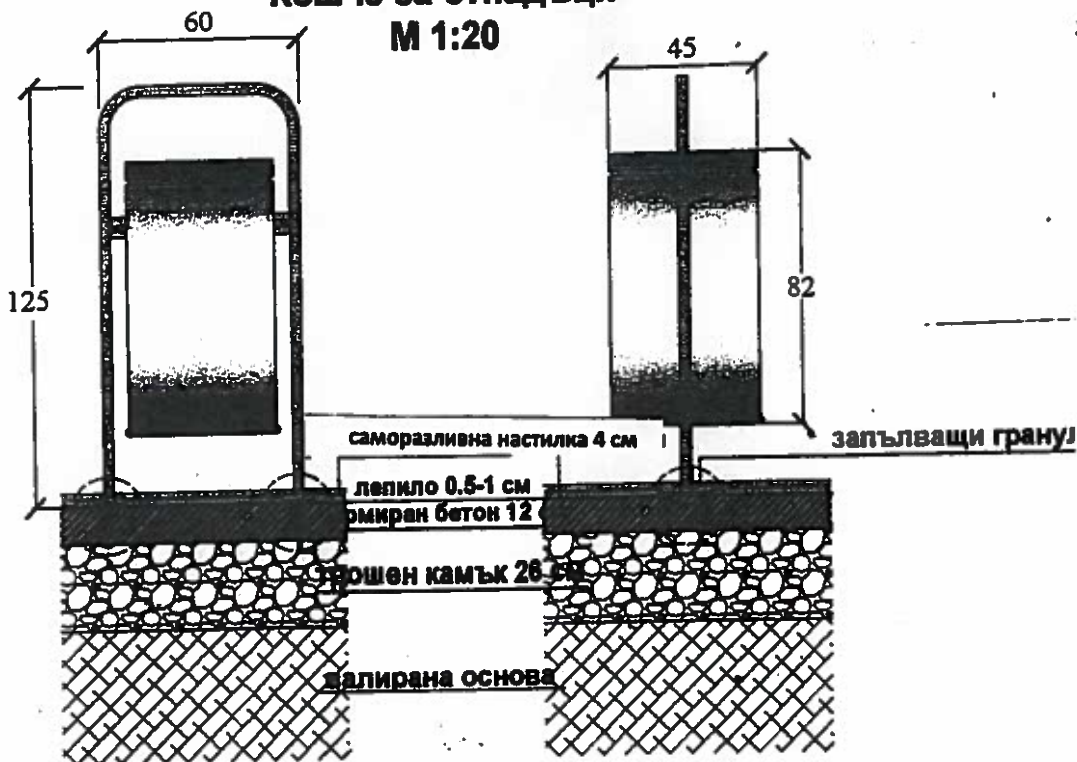

Кошче за отпадъци

М 1:20

Пейка

М 1:20

ДЕТАЙЛ 1

обект:	ОТКРИТИ СПОРТНИ СЪОРЪЖЕНИЯ В ДВОРА НА 107-МО ОУ "ХАН КРУМ" И АЖУРНА ОГРАДА ПО РЕГУЛАЦИОННИ ГРАНИЦИ УПИ I-за уще, кв. 141, гр. София, р-н Лозенец		
възложител:	СТОЛИЧНА ОБЩИНА, РАЙОН "ЛОЗЕНЕЦ"	дата:	12.14
проектант:	арх. АПОСТОЛ КИРЧЕВ	част:	АРХ
съгласували:	конструкции	геодезия	М 1:10
	инж. Божилов	инж. Кирилова	фаза Т.П.
			черт 3/4